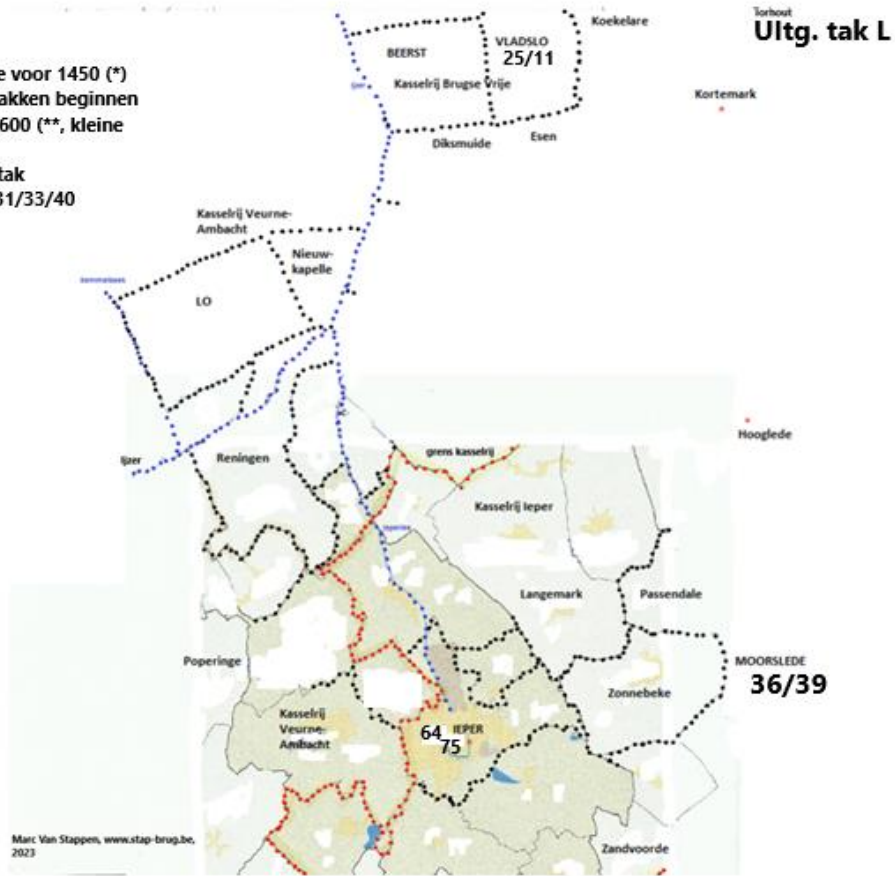

Situatieschets 1600 West-Vlaanderen 2 (**)

Dobbelaere voor 1450 (*)
 sommige takken beginnen
 later dan 1600 (**, kleine
 letter)
 DNA voor tak
 23/29/34/31/33/40

23/29/34/31/33/40
 Kortrijk
 Uit. tak M